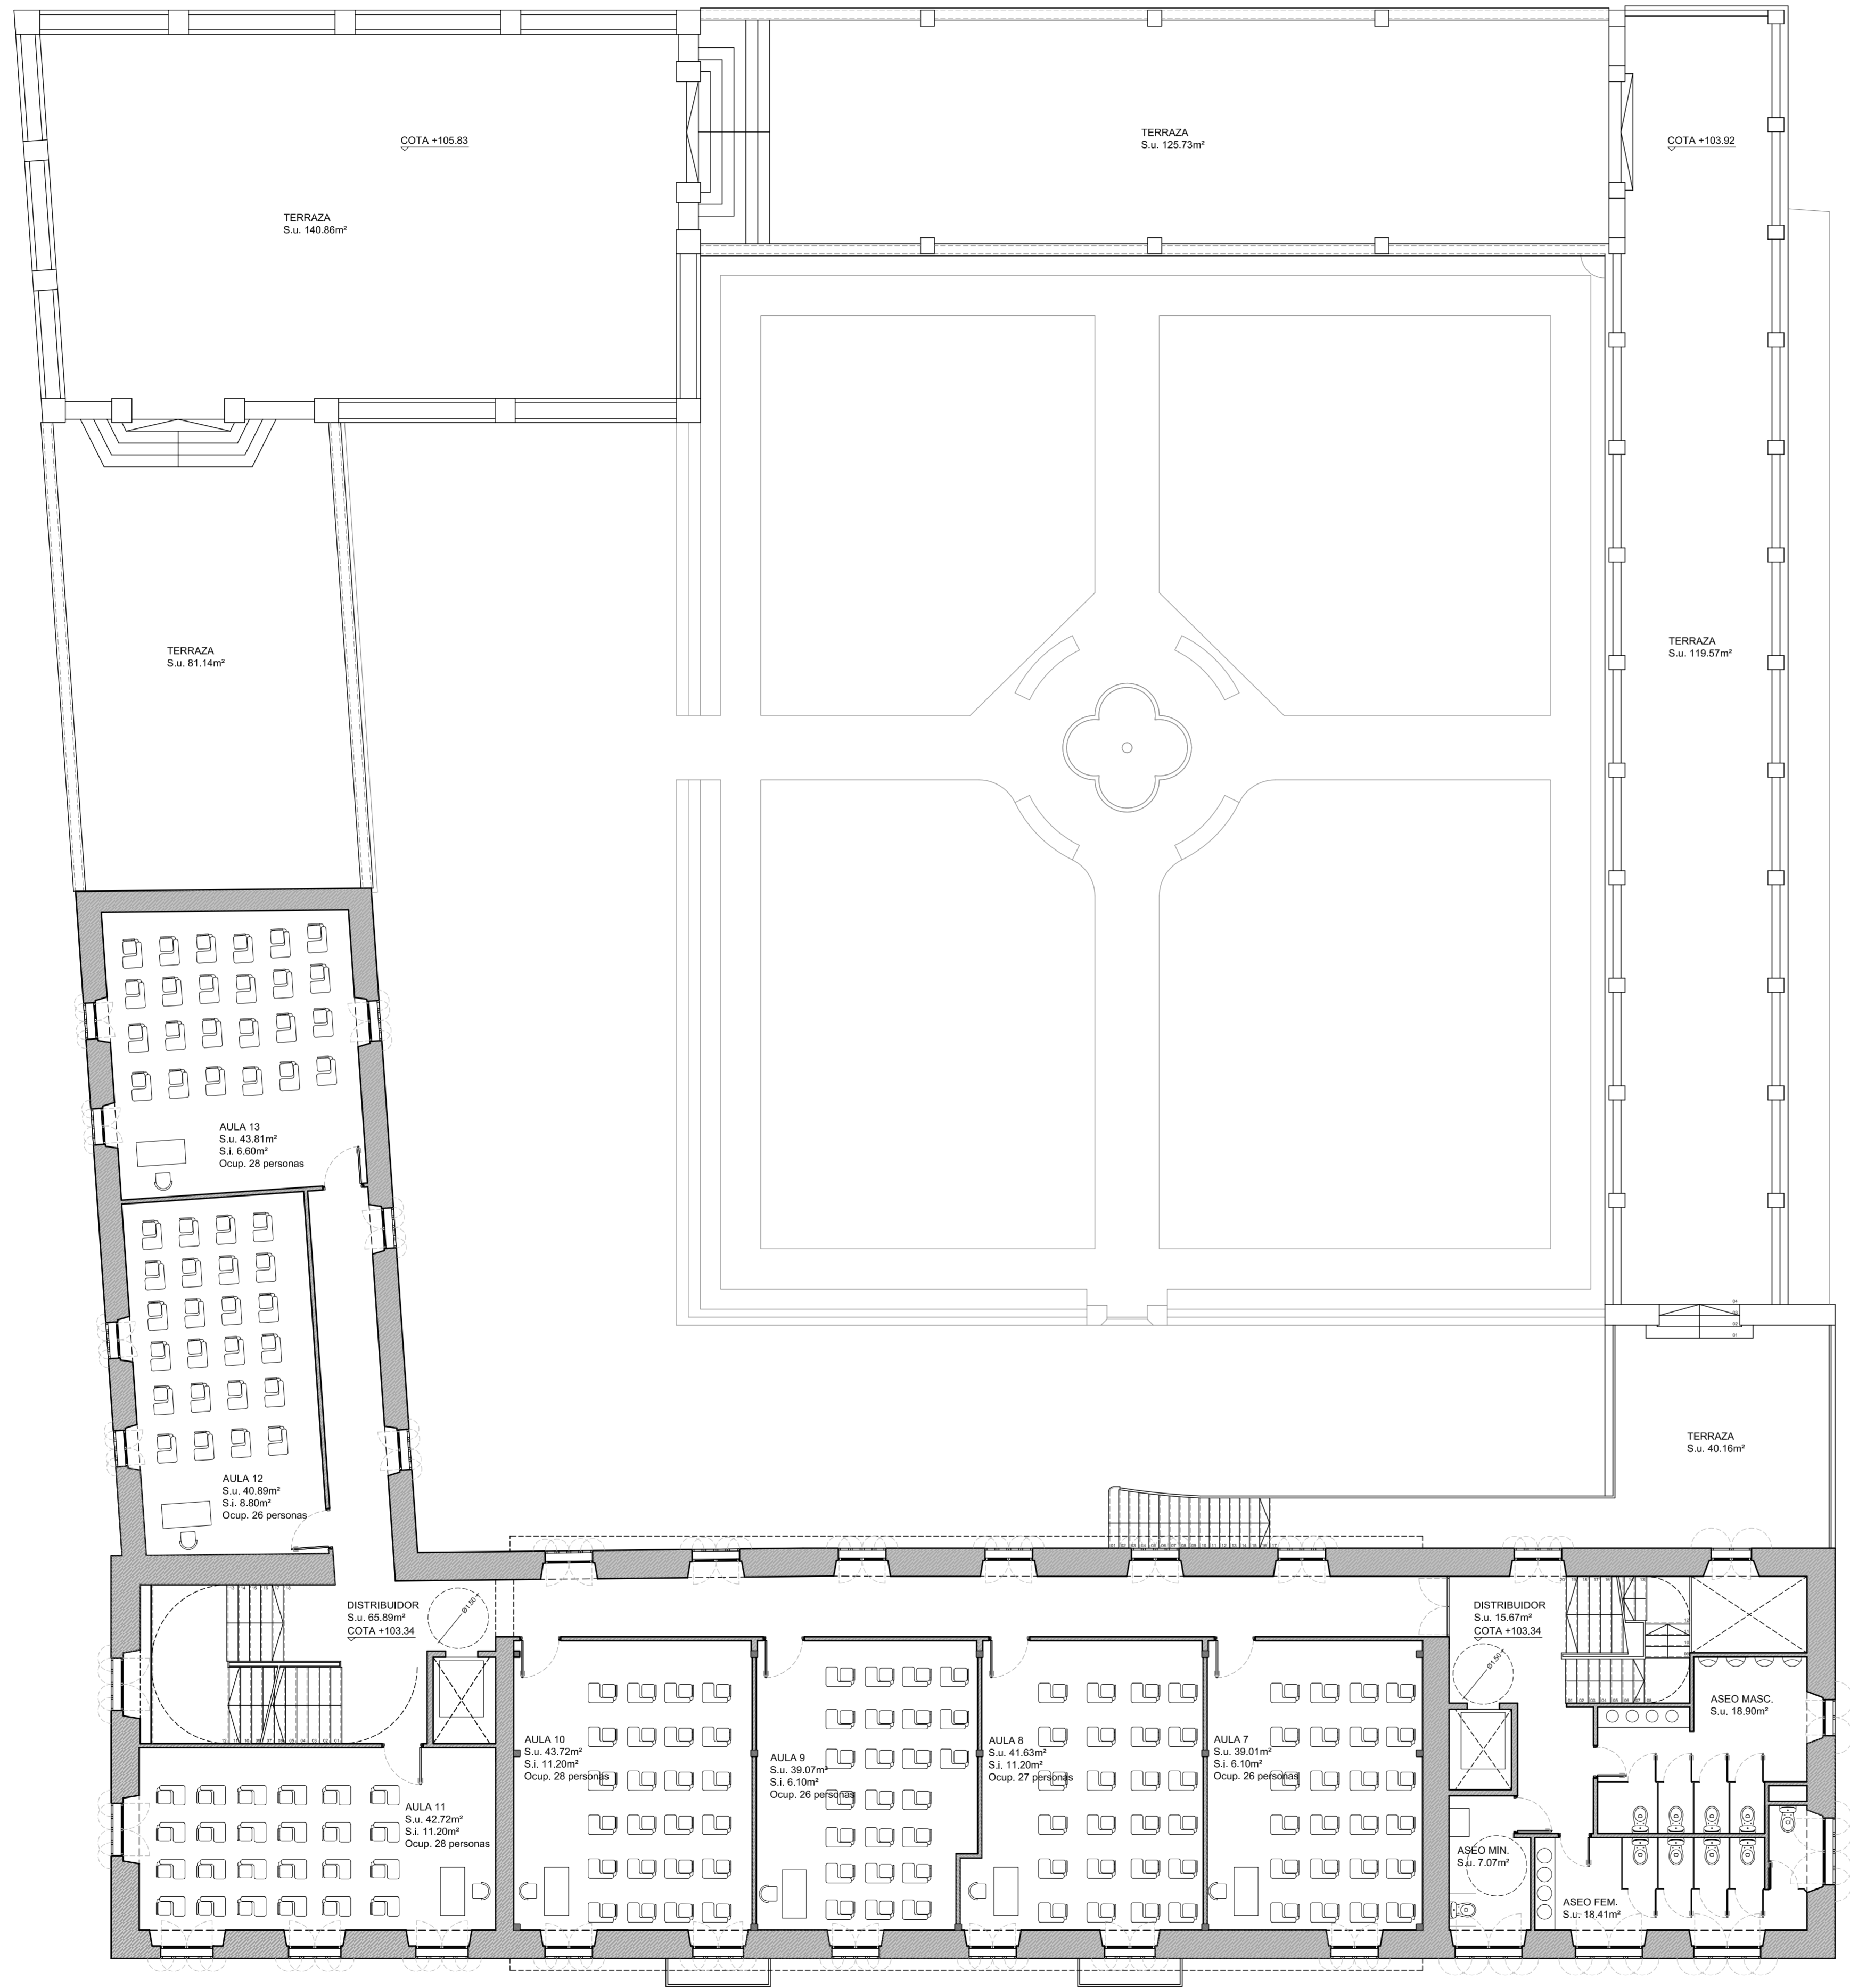

[D02] DISTRIBUCIÓN
PLANTA PISO 1