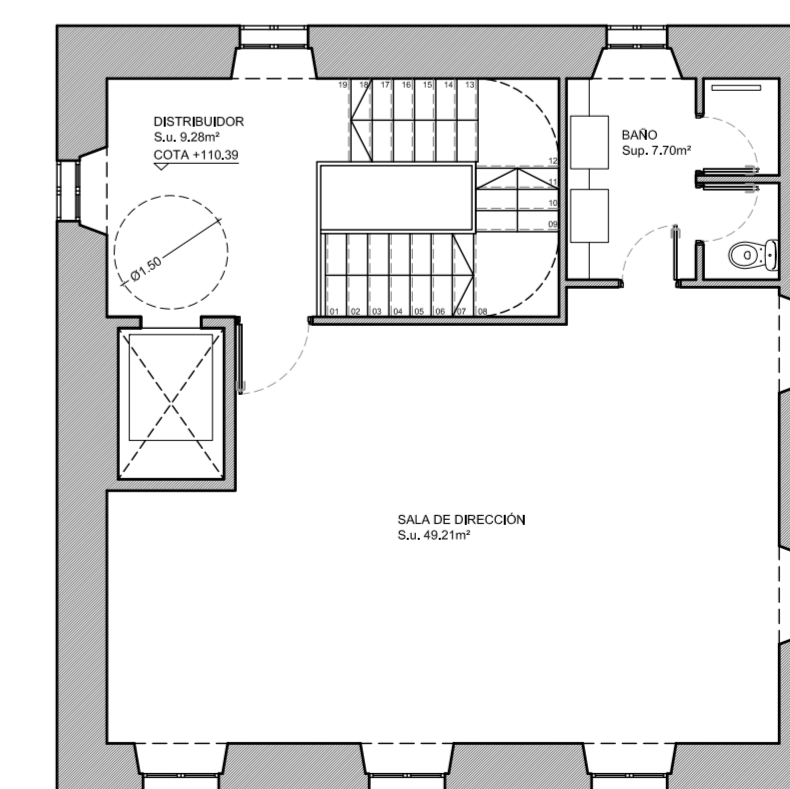

PLANTA PISO 3

[D03] DISTRIBUCIÓN
PLANTA PISO 2 Y PISO 3