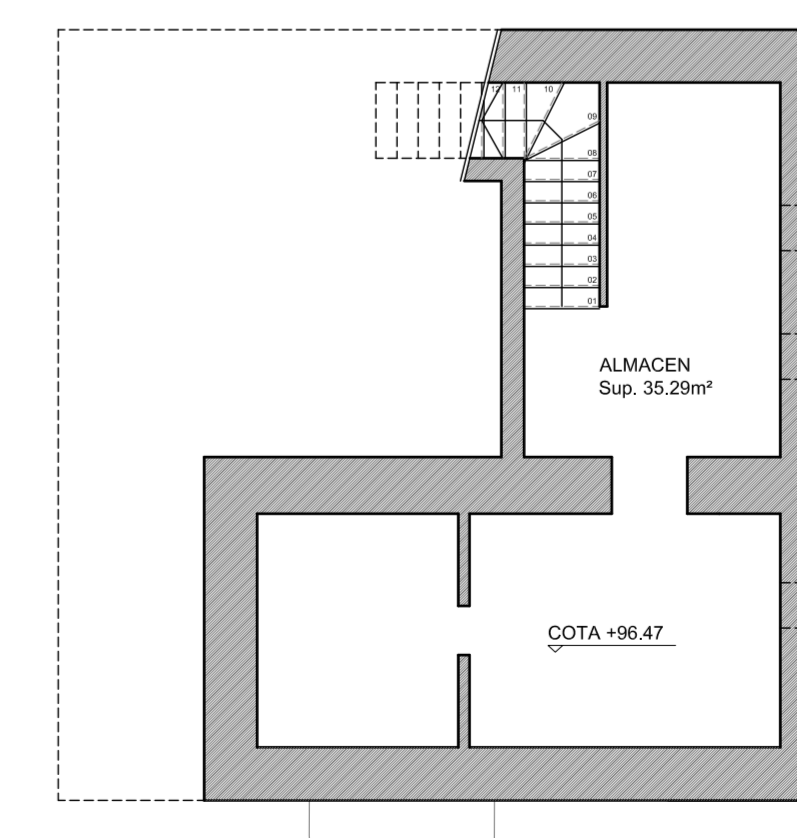

PLANTA SÓTANO

[D01] DISTRIBUCIÓN PLANTA BAJA