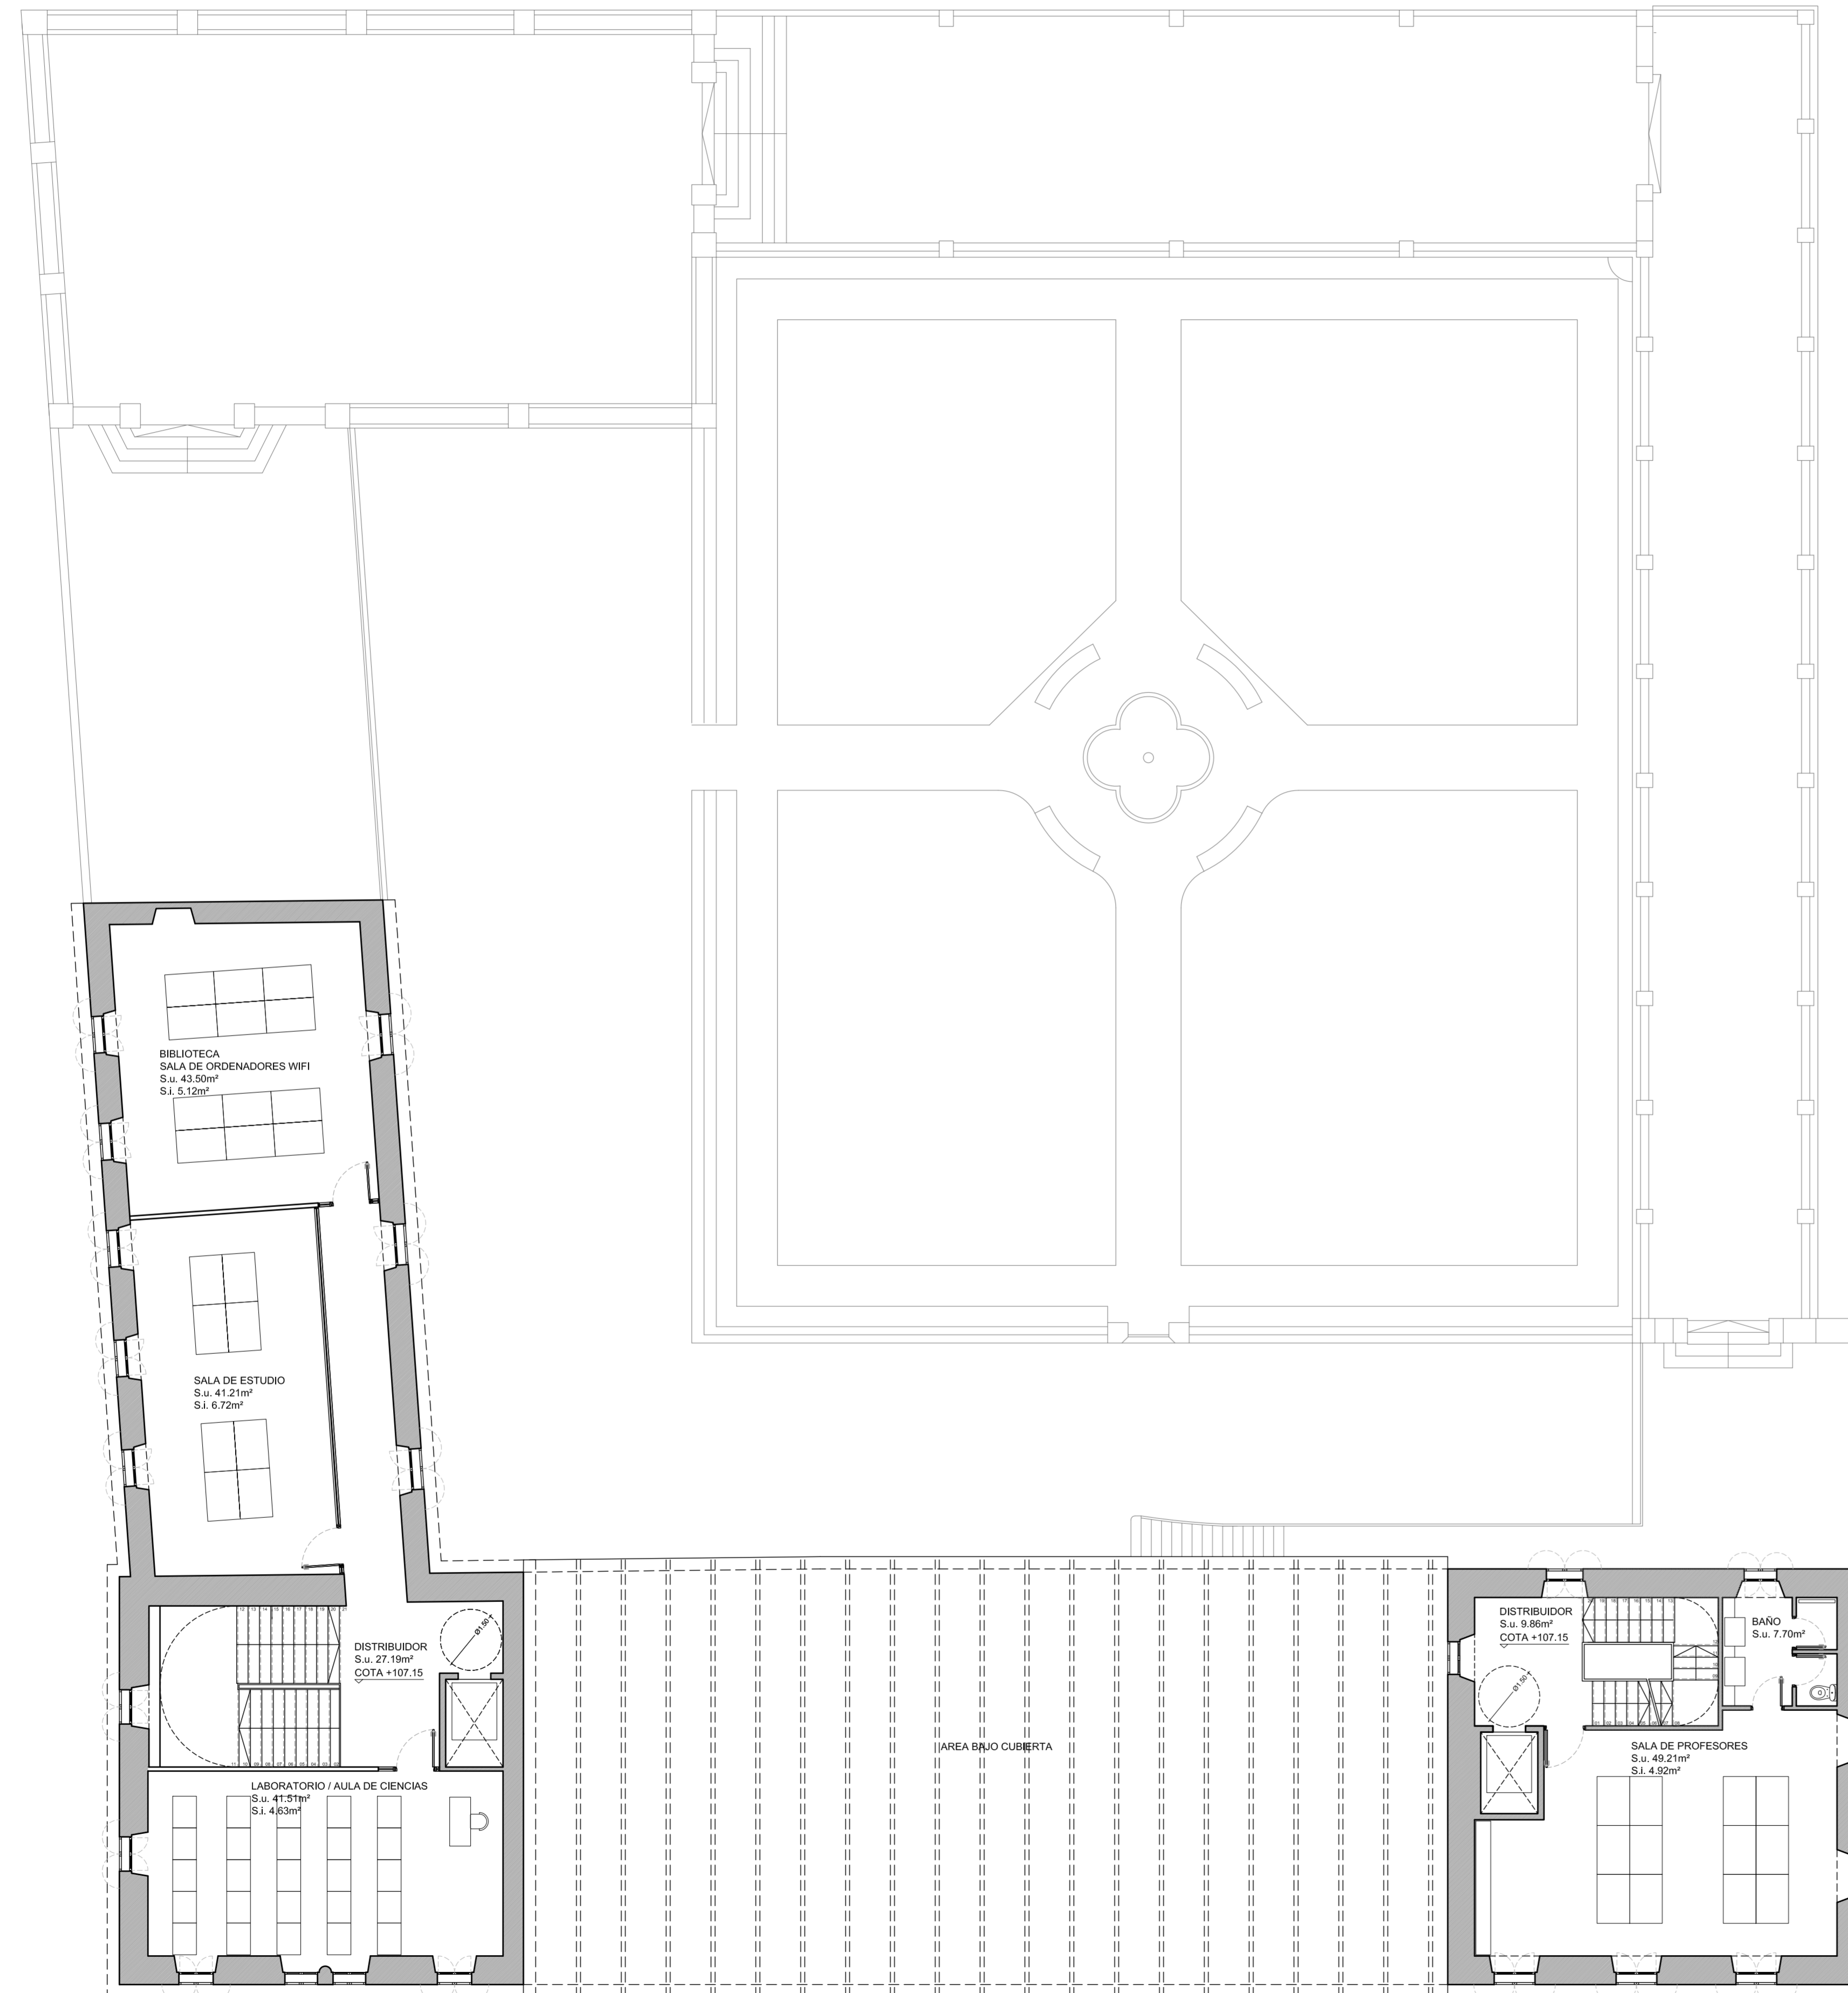

PLANTA PISO 2